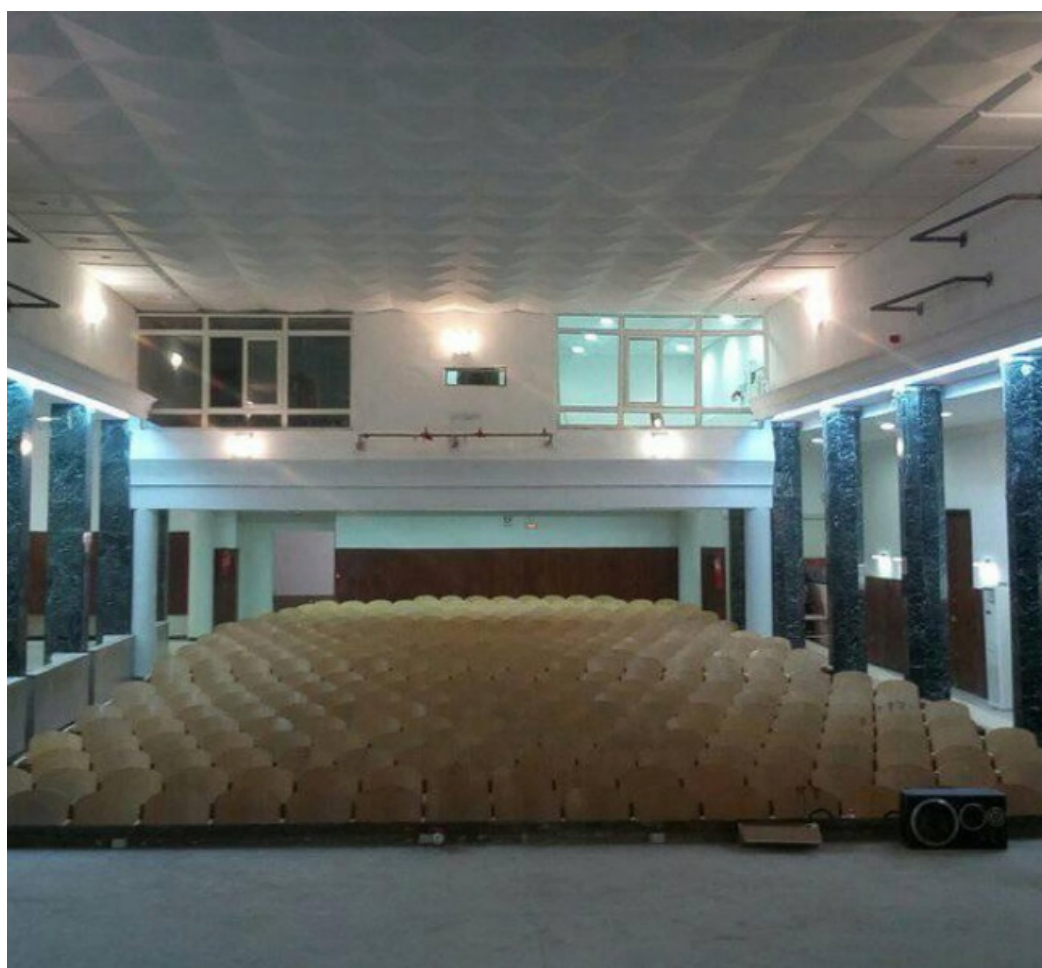

RÉNOVATION DE L'INSTALLATION ÉLECTRIQUE

Maison culture AMMAR FARHAT Beja