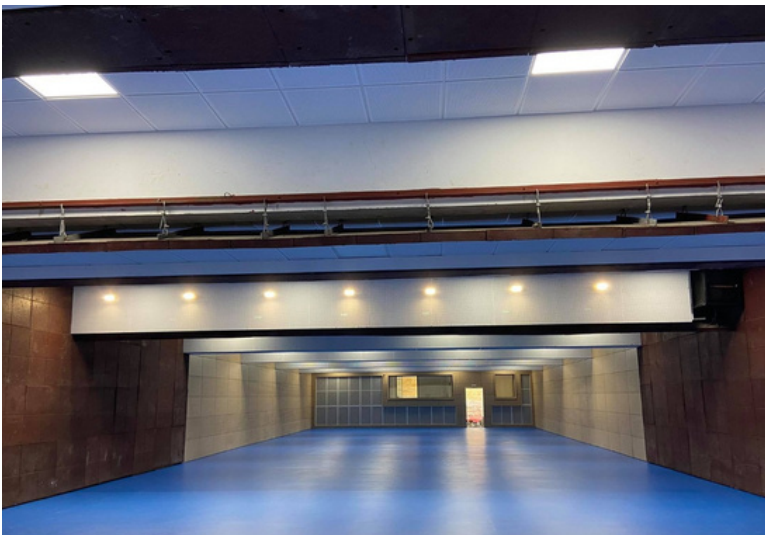

PROJET DE CONSTRUCTION Ecole de SURETE NATIONALE à Nfidha