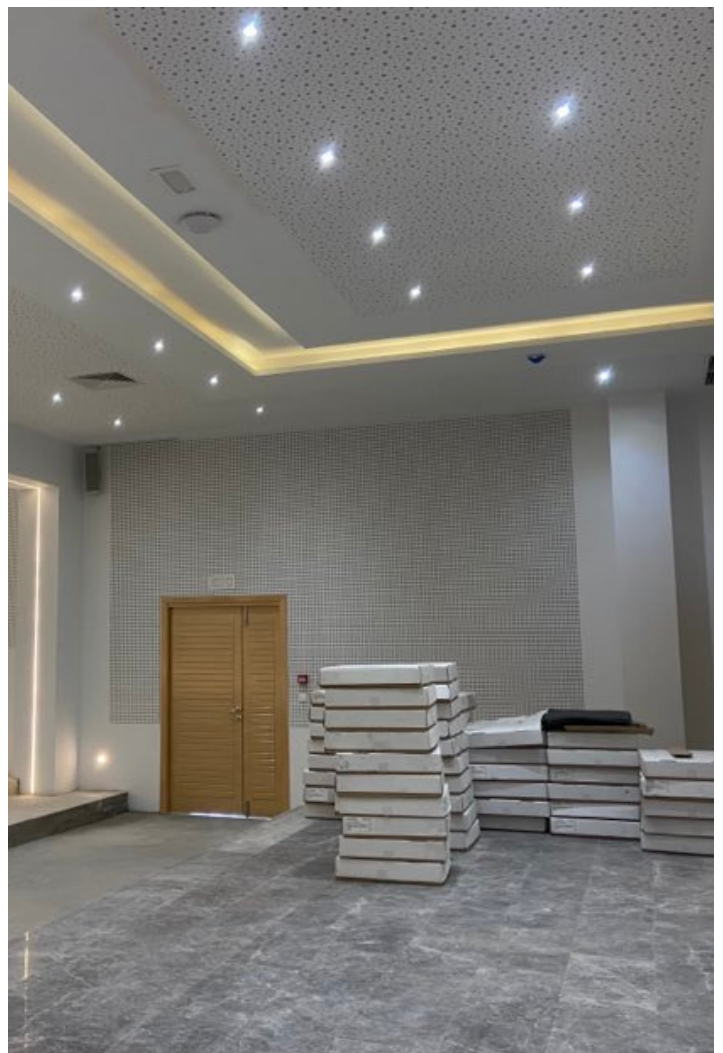

AMÉNAGEMENT D'UNE SALLE DE FORMATION STIP à Msaken - Sousse