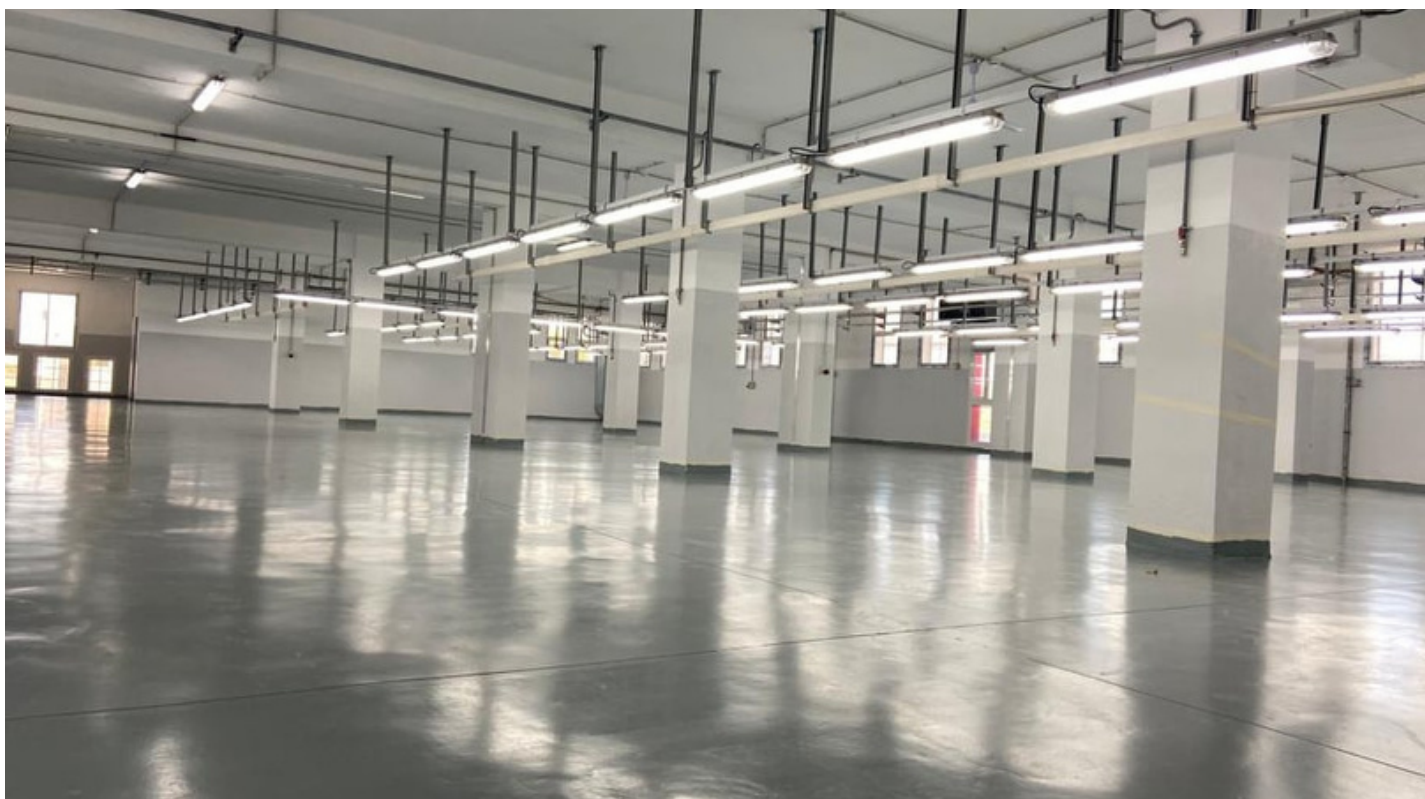

CONSTRUCTION D'UN ATELIER CONFECTION VEGA CONFECTION à Kalaa Kebira - Sousse