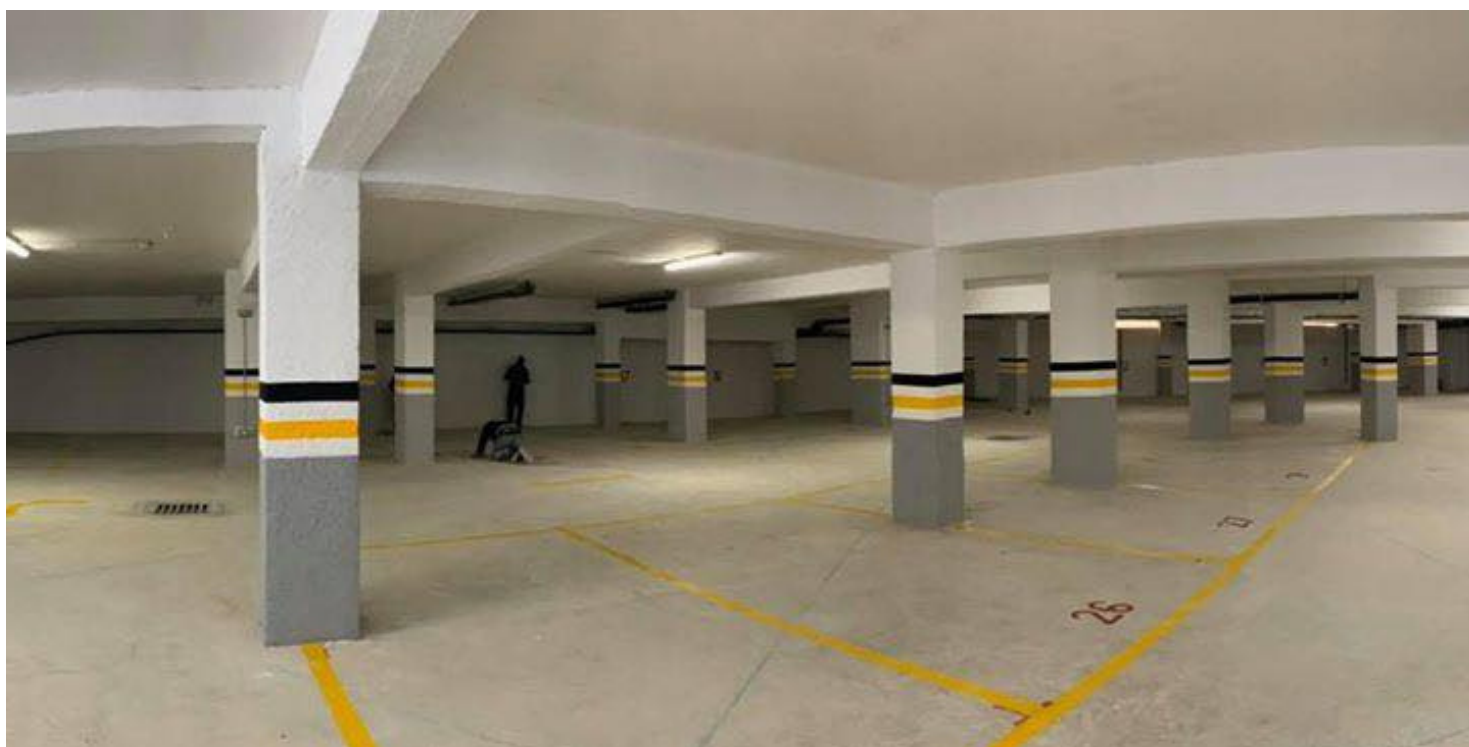

CONSTRUCTION D'UN IMMEUBLE R+8+SS STE de promotion immobilière SAMIM à Sousse